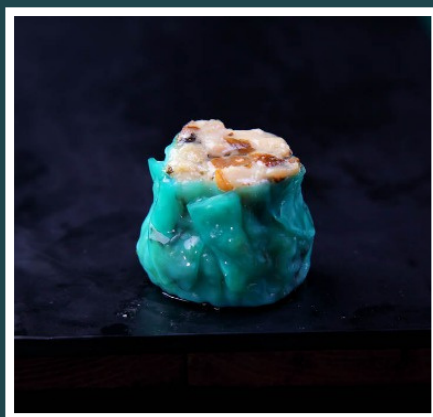

烧卖传奇

SIEW MAI LEGENDARY

蟹王蒸烧卖
QF CHICKEN SIEW MAI

乌打烧卖
QF OTAH SIEW MAI

黑松露烧卖
QF TRUFFLES CHICKEN SIEW MAI

黄咖喱烧卖
QF YELLOW CURRY
CHICKEN SIEW MAI

福菜烧卖
QF PRESERVED CHICKEN SIEW MAI

鲍鱼烧卖
QF ABALONE SIEW MAI