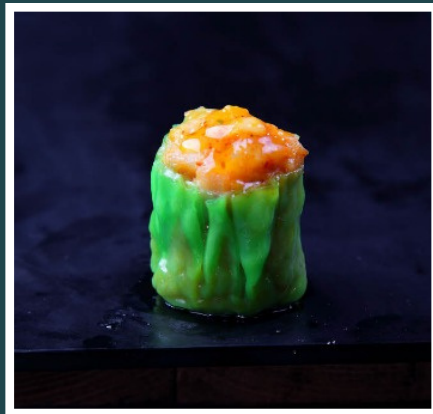

烧卖传奇

SIEW MAI LEGENDARY

蟹王蒸烧卖
QF CHICKEN SIEW MAI

乌打烧卖
QF OTAH SIEW MAI

黑松露烧卖
QF TRUFFLES CHICKEN SIEW MAI

黄咖喱烧卖
QF YELLOW CURRY
CHICKEN SIEW MAI

福菜烧卖
QF PRESERVED CHICKEN SIEW MAI

鲍鱼烧卖
QF ABALONE SIEW MAI