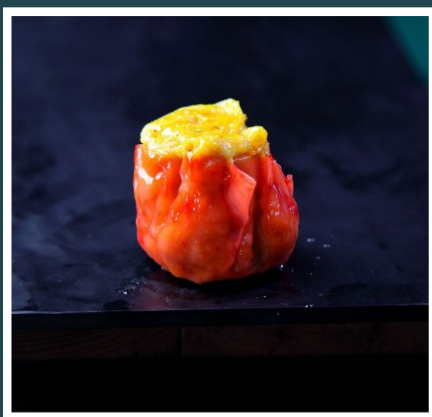

烧卖传奇

SIEW MAI LEGENDARY

蟹王蒸烧卖
QF CHICKEN SIEW MAI

乌打烧卖
QF OTAH SIEW MAI

黑松露烧卖
QF TRUFFLES CHICKEN SIEW MAI

黄咖喱烧卖
QF YELLOW CURRY
CHICKEN SIEW MAI

福菜烧卖
QF PRESERVED CHICKEN SIEW MAI

鲍鱼烧卖
QF ABALONE SIEW MAI